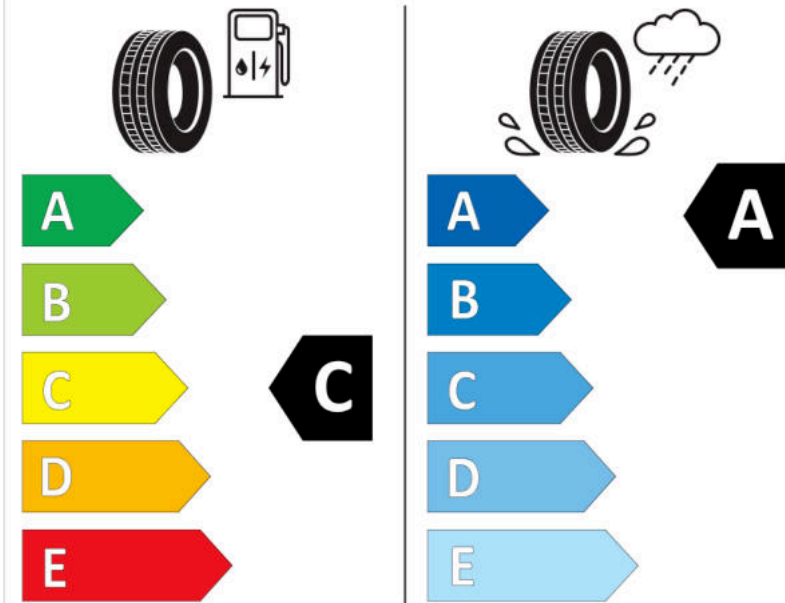

Δελτίο Πληροφοριών Προϊόντος

ΚΑΝΟΝΙΣΜΟΣ (ΕΕ) 2020/740

Μάρκα	MICHELIN
Εμπορική ονομασία	PRIMACY 4
Αναγνωριστικό μοντέλου	982042
Διάσταση	185/65R15
Δείκτης ικανότητας φόρτωσης	92
Σύμβολο κατηγορίας ταχύτητας	T
Κατηγορία ως προς την εξοικονόμηση καυσίμου	C
Κατηγορία ως προς την πρόσφυση του ελαστικού σε υγρό οδόστρωμα	A
Κατηγορία εξωτερικού θορύβου κύλισης	B
Τιμή εξωτερικού θορύβου κύλισης	69 dB
Ελαστικό για χρήση σε συνθήκες έντονης χιονόπτωσης	Όχι
Ελαστικό πρόσφυσης στον πάγο	Όχι
Ημερομηνία έναρξης παραγωγής	02/19
Ημερομηνία λήξης παραγωγής	
Κατηγορία Φορτίου	XL
Επιπλέον πληροφορίες	185/65 R15 92T XL TL PRIMACY 4 MI

ENERG

MICHELIN

982042

185/65R15 92 T

C1

2020/740