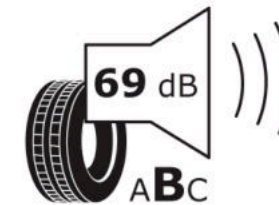

ENERG

MICHELIN

982042

185/65R15 92 T

C1